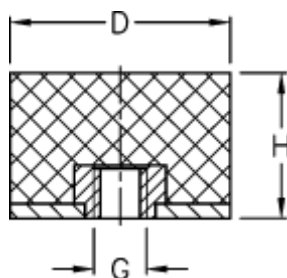

Varenummer: 51501063070010  
Beskrivelse: KLEE Vibrationsdæmper type 5  
20-20-5, M6, NR - 57 shore

## Mål

---

D = 20

G = M6

H = 20